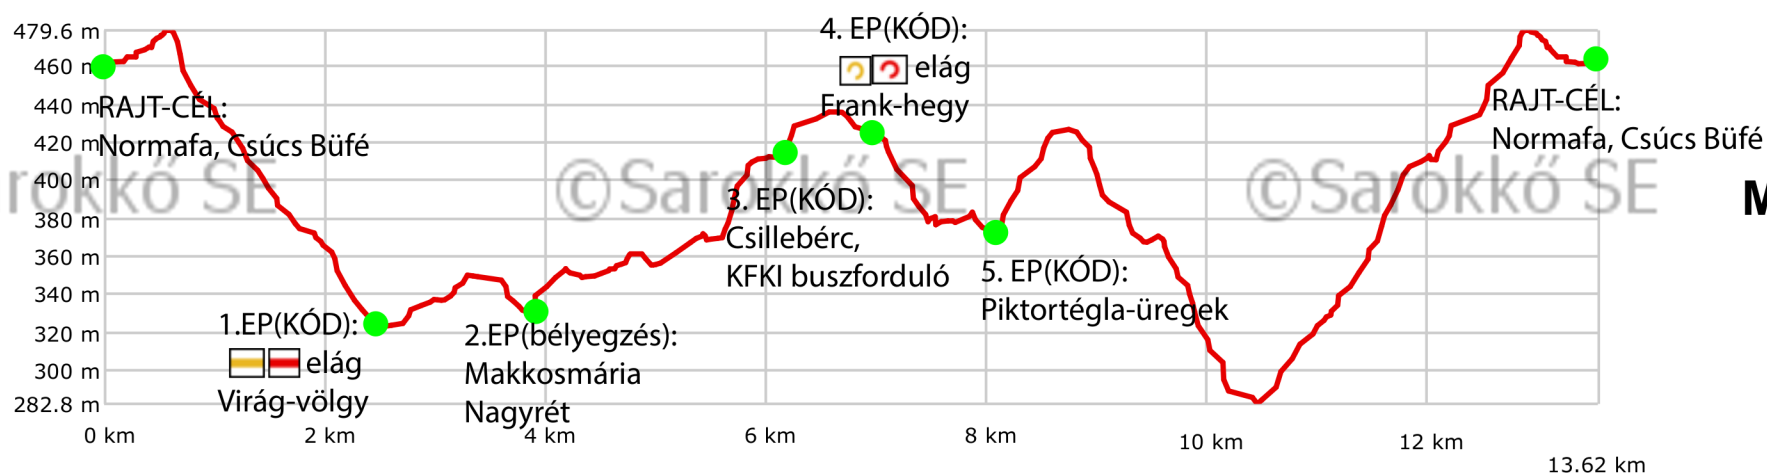

MASNI 14/7 TELJESÍTMÉNYTÚRÁK ÚTVONALMETSZET

Készítette:

@SAROKKÓ SE. -

created by GPSVisualizer.com

MASNI 7

MASNI 14

©Sarokkó SE

©Sarokkó SE