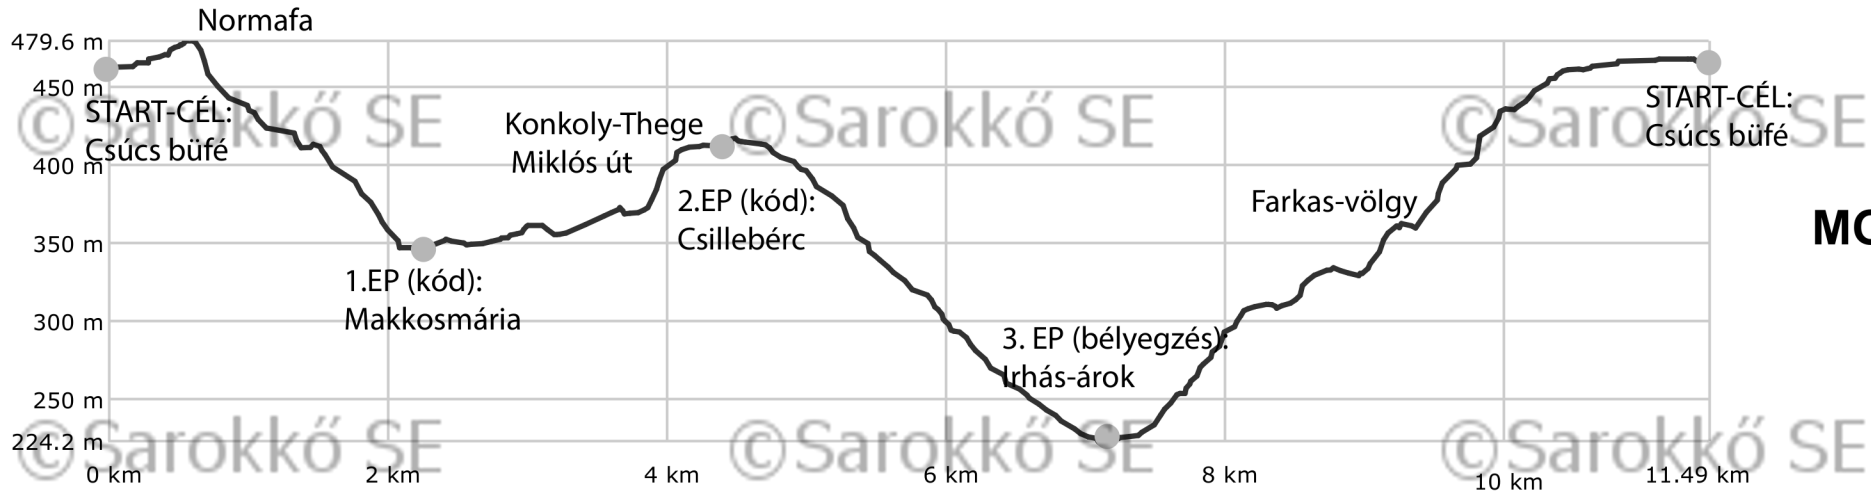

MOMO 20/10 TELJESÍTMÉNYTÚRÁK

ÚTVONALMETSZET

©Sarokkő SE

©Sarokkő SE

©Sarokkő SE

Készítette:

@SAROKKŐ SE. -

created by GPSVisualizer.com