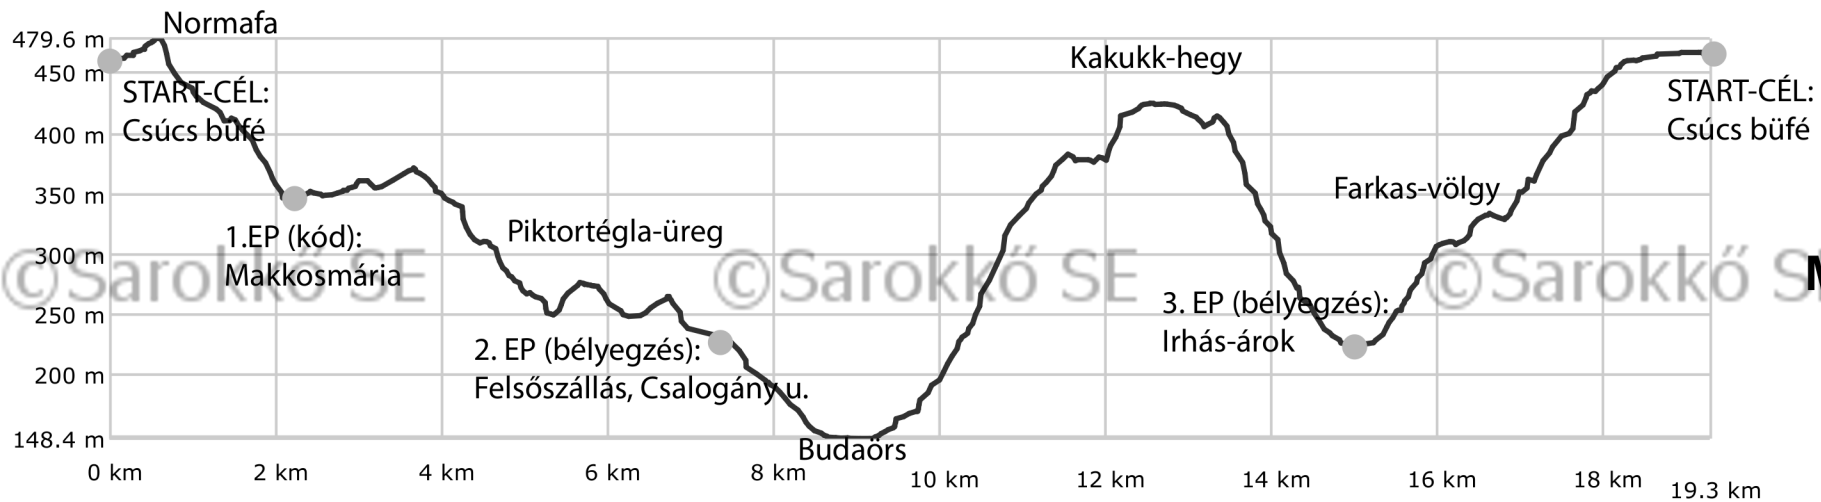

MOMO 20

©Sarokkő SE

©Sarokkő SE

©Sarokkő SE