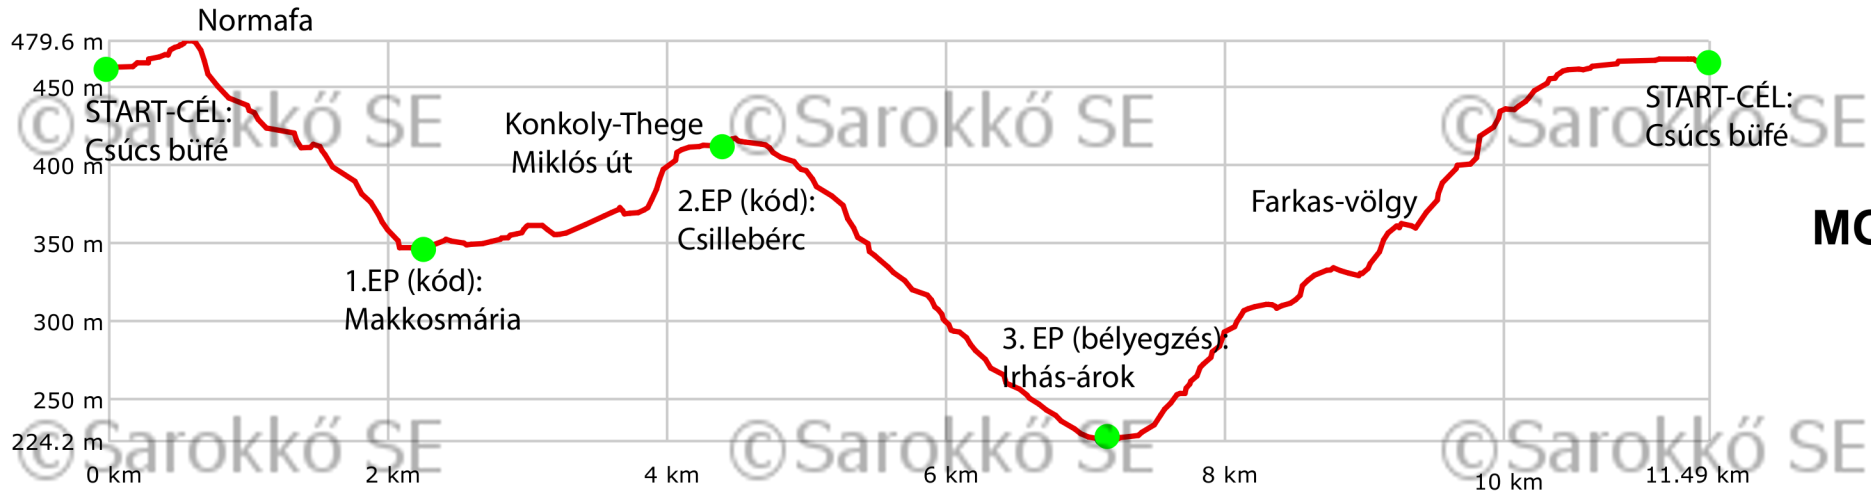

MOMO 20/10 TELJESÍTMÉNYTÚRÁK

ÚTVONALMETSZET

©Sarokkő SE

©Sarokkő SE

©Sarokkő SE

Készítette:

@SAROKKŐ SE. -

created by GPSVisualizer.com