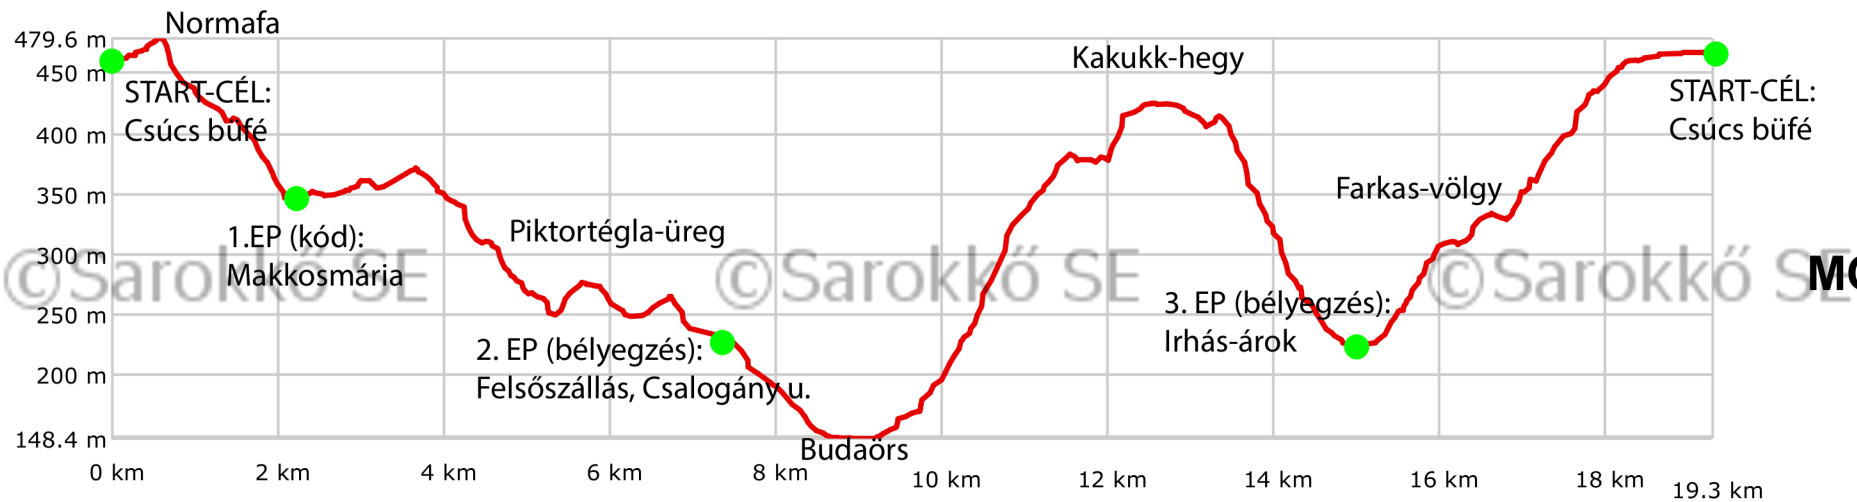

MOMO 20

©Sarokkő SE

©Sarokkő SE

©Sarokkő SE