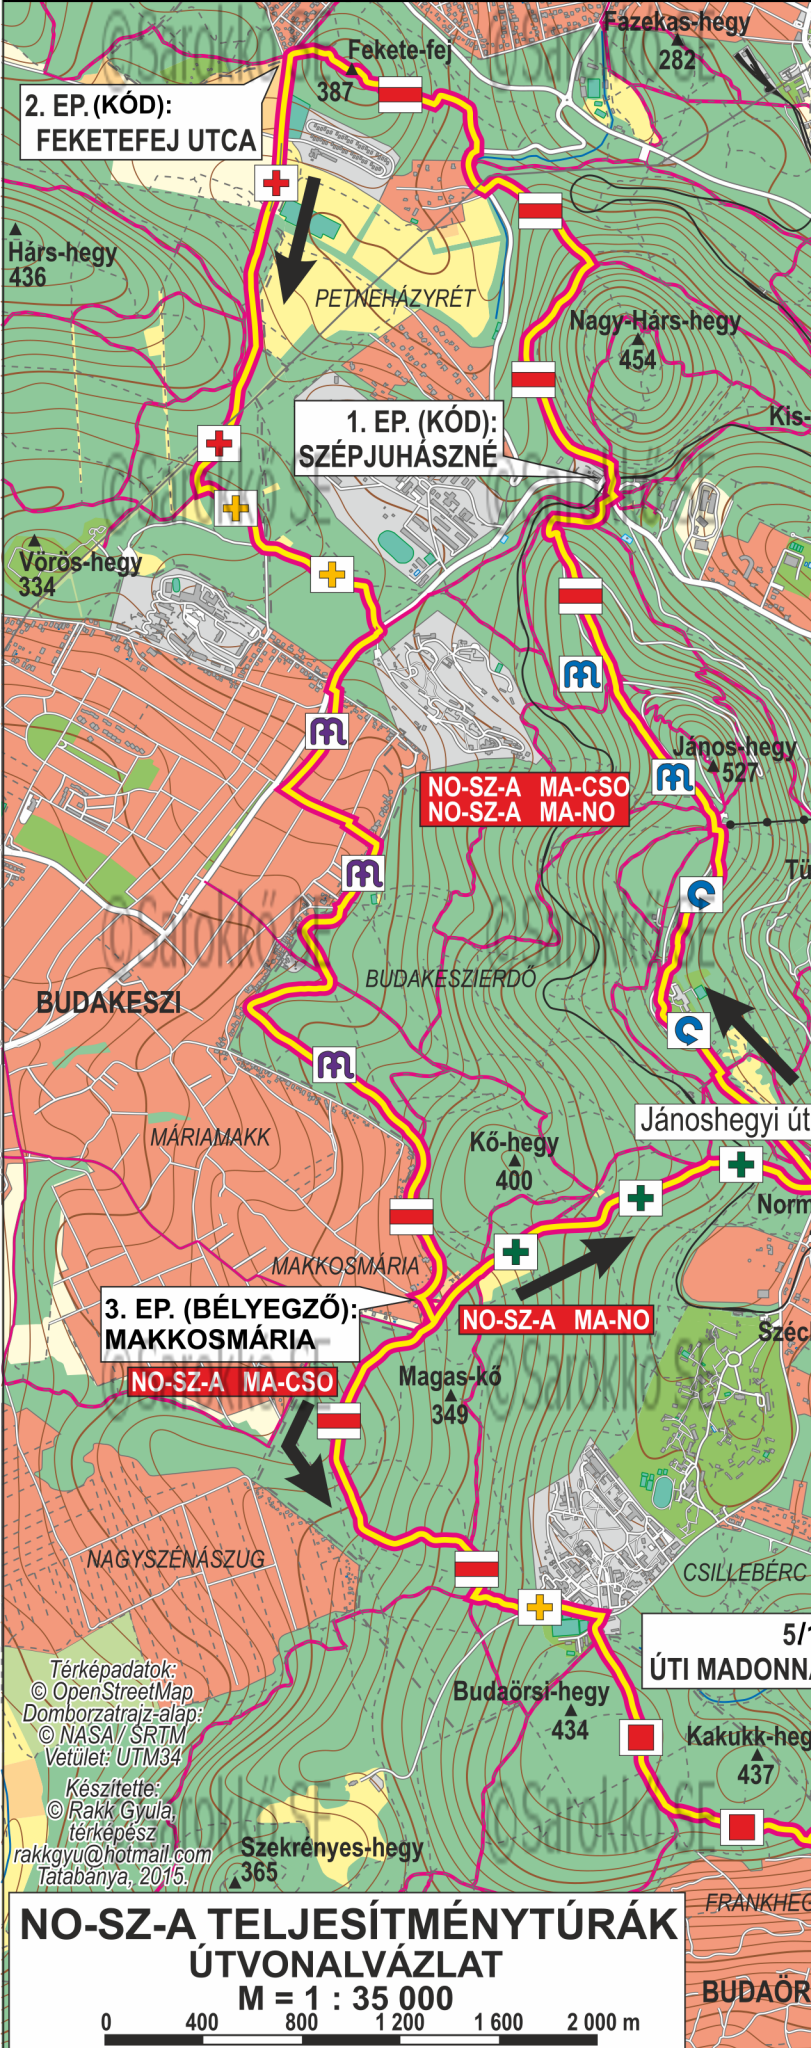

4,5 km-es táv Pont név	RÉSZ táv(km)	ÖSSZ táv(km)	RÉSZ szint(m)	ÖSSZ szint(m)	Jelzések a pontig
RAJT-CÉL: Csúcs Büfé	0	0	0	0	-
1. EP.: Úti Madonna-kápolna	2,09	2,09	8	8	
RAJT-CÉL: Csúcs Büfé	2,4	4,49	155	163	

15,5 km-es táv Pont név	RÉSZ táv(km)	ÖSSZ táv(km)	RÉSZ szint(m)	ÖSSZ szint(m)	Jelzések a pontig
RAJT-CÉL: Csúcs Büfé	0	0	0	0	-
1. EP.: Szépjuhász né	4,22	4,22	58	58	
2. EP.: Feketefej utca	3	7,22	140	198	
3. EP.: Makkosmária	6,56	13,78	175	373	
RAJT-CÉL: Csúcs Büfé	2,02	15,8	152	525	
23,5 km-es táv Pont név	RÉSZ táv(km)	ÖSSZ táv(km)	RÉSZ szint(m)	ÖSSZ szint(m)	Jelzések a pontig
RAJT-CÉL: Csúcs Büfé	0	0	0	0	-
1. EP.: Szépjuhász né	4,22	4,22	58	58	
2. EP.: Feketefej utca	3	7,22	140	198	
3. EP.: Makkosmária	6,56	13,78	175	373	
4. EP.: Zoli ABC (Irhás árok)	5,96	19,74	175	548	
5. EP.: Úti Madonna-kápolna	2,16	21,9	157	705	
RAJT-CÉL: Csúcs Büfé	2,17	24,07	127	832	