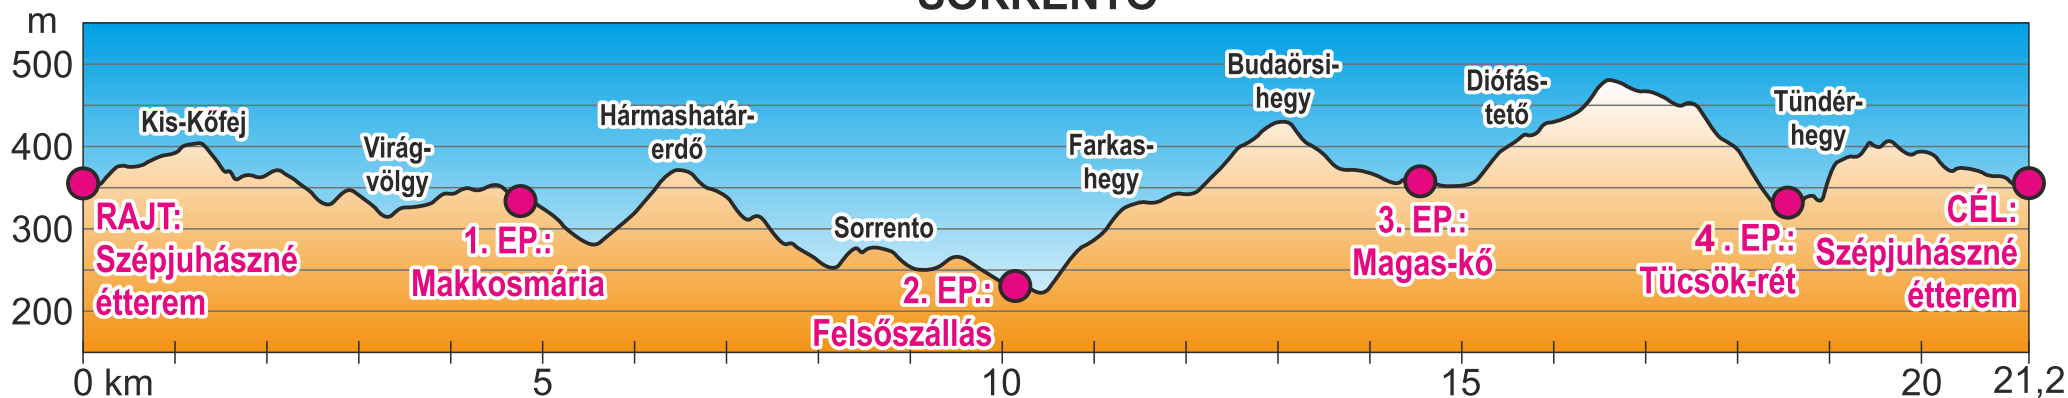

KIS-KŐFEJ / SORRENTO TELJESÍTMÉNYTÚRÁK

ÚTVONALMETSZET ÉS ÚTVONAL ADATOK

SORRENTO TELJESÍTMÉNYTÚRA

Pont név	Rész táv (km)	Össz. táv (km)	Rész szint (m)	Össz. szint (m)
RAJT: Szépjuhászné étterem	0,00	0,00	0	0
1. EP.: Makkosmária	4,69	4,69	157	157
2. EP.: Budaörs (Felsőszállás)	5,41	10,10	148	305
3. EP.: Magas-kő (KÓD)	4,40	14,50	232	537
4. EP.: Tücsök-rét (Bélyegző pont)	3,59	18,09	142	679
CÉL: Szépjuhászné étterem	2,75	20,84	118	797

MAGASSÁGI TORZÍTÁSI ARÁNY

10 : 1

Készítette:
© Sarokkő SE. –
Rakk Gyula, térképész
rakkgyu@hotmail.com
Tatabánya, 2015.

KIS-KŐFEJ TELJESÍTMÉNYTÚRA

Pont név	Rész táv (km)	Össz. táv (km)	Rész szint (m)	Össz. szint (m)
RAJT: Szépjuhászné étterem	0,00	0,00	0	0
1. EP.: Makkosmária	4,69	4,69	157	157
2. EP.: Tücsök-rét (Bélyegző pont)	3,39	8,08	156	313
CÉL: Szépjuhászné étterem	2,75	10,83	118	431

SORRENTO

KIS-KŐFEJ