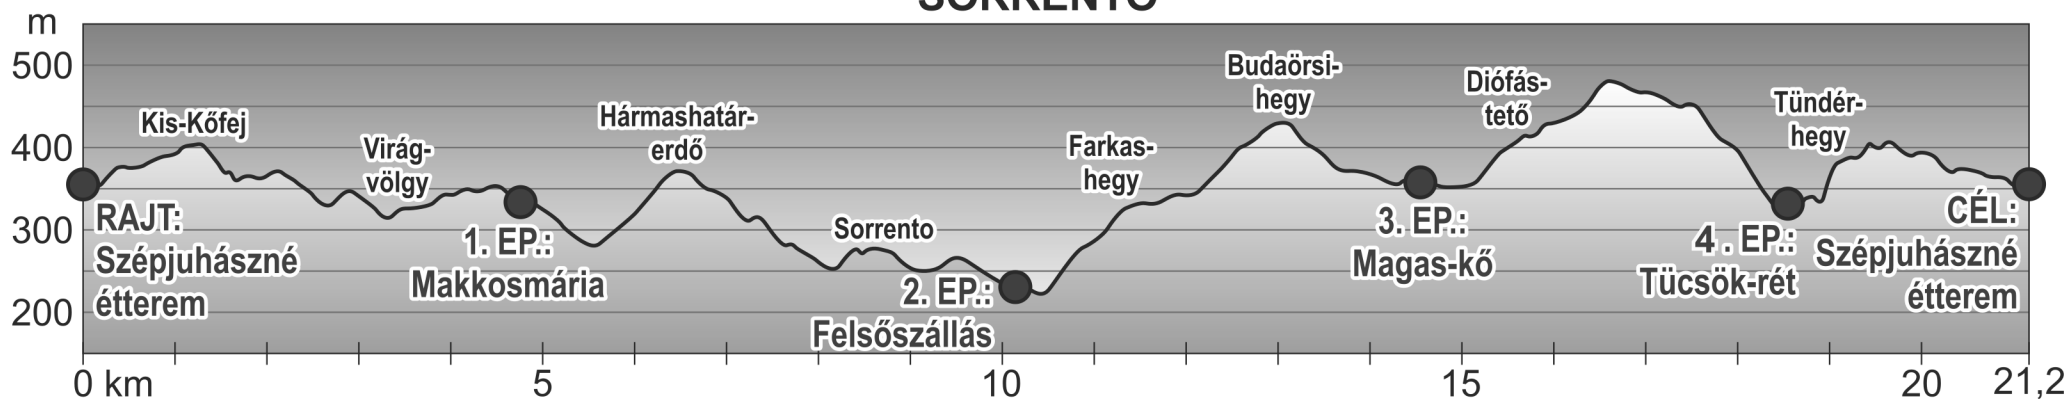

KIS-KŐFEJ / SORRENTO TELJESÍTMÉNYTÚRÁK

ÚTVONALMETSZET ÉS ÚTVONAL ADATOK

SORRENTO TELJESÍTMÉNYTÚRA

Pont név	Rész táv (km)	Össz. táv (km)	Rész szint (m)	Össz. szint (m)
RAJT: Szépjuhászné étterem	0,00	0,00	0	0
1. EP.: Makkosmária	4,69	4,69	157	157
2. EP.: Budaörs (Felsőszállás)	5,41	10,10	148	305
3. EP.: Magas-kő (KÓD)	4,40	14,50	232	537
4. EP.: Tücsök-rét (Bélyegző pont)	3,59	18,09	142	679
CÉL: Szépjuhászné étterem	2,75	20,84	118	797

MAGASSÁGI TORZÍTÁSI ARÁNY

10 : 1

Készítette:
© Sarokkő SE. –
Rakk Gyula, térképész
rakkgyu@hotmail.com
Tatabánya, 2015.

KIS-KŐFEJ TELJESÍTMÉNYTÚRA

Pont név	Rész táv (km)	Össz. táv (km)	Rész szint (m)	Össz. szint (m)
RAJT: Szépjuhászné étterem	0,00	0,00	0	0
1. EP.: Makkosmária	4,69	4,69	157	157
2. EP.: Tücsök-rét (Bélyegző pont)	3,39	8,08	156	313
CÉL: Szépjuhászné étterem	2,75	10,83	118	431

SORRENTO